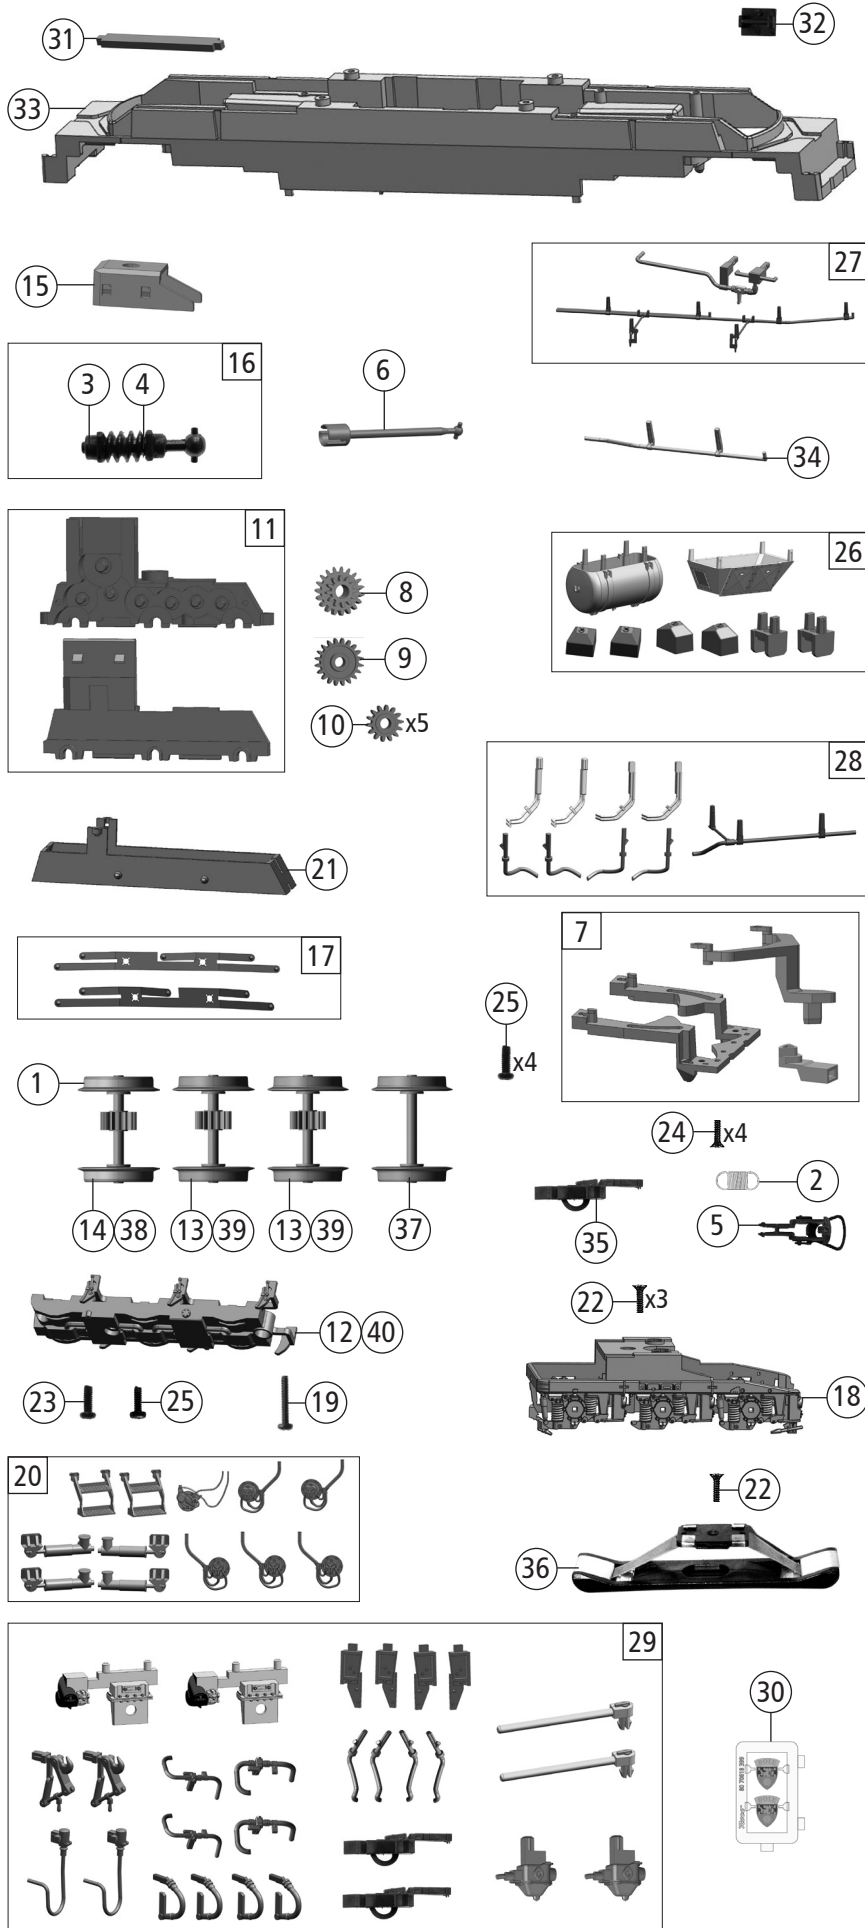

Pos. Nr. Pos.no.	Beschreibung Description	Art.-Nr. Art.no.	Preisgruppe Price bracket
1	Gehäuse kpl. Betr.nr. CC 6574 Body ass. compl. loco no. CC 6574	150023	33
2	Motor 2Schwungmasse + Kardanschale KM Motor 2flywheels + cardan reception	146020	25
3	Schraube M2x6 mm Screw	85682	3
4	Kardanschale Cardan bearing	87129	4
5	Motordämpfer Motor damper	113376	4
6	Hebeöse lackiert Lifting eye coated	131400	6
7	TS - Dachgeländer lackiert Part set roof railing coated	131389	17
8	Türgriffstange Door handle rod	131390	5
9	TS - Tritte + Dachblech lackiert Part set steps + roof plates	131516	13
10	Stirngriff + Griffstange seitlich Front grip + side handle bar	131517	10
11	TS - Dachgitter gebogen lackiert Part set roof grilles bent coated	150025	23
12	TS - Seitenfenster Part set windows	132758	10
13	Puffer halbbrund Buffer semicircular	132726	3
14	Puffersockel Buffer base	131474	3
15	TS - Kabinenlampe, Lichtnägel Cabin lamp, lens	131512	6
16	TS - Dachsteckteile Part set roof plug-in parts	131518	8
17	TS - Führerstand + Himmel Part set drivers cab + ceiling	148438	10
18	TS - Isolatoren - basaltgrau Part set insulator	131395	11
19	Bremsschlauch kurz li.+re. Brake hose short le. + ri.	131396	4
20	TS - Isolatoren 2 - reinweiß Part set insulator	131397	6
21	Scheibenwischer li.+re - grau Windscreen wiper le. + ri.	132700	6
22	Waschanlage li.+re Part set for washing le. + ri.	136900	4
23	Heizkabel und Zughaken Heating cables and hook	131399	5
24	Lichtleiter Führerstand Light conductor for cabine	148440	6
25	LED-Platine unten - 4-LED's LED board below - 4-LED's	128631	15
26	GF-Schraube M2x4 mm GF-Screw	114877	3
27	Platine CC-6500 Plux 22 PCB	148433	20
28	Brückenstecker 16Plux Jumper	133241	10
29	Motorkontaktfeder lang D=2,4 L=14,3 mm Motor contact spring long	145560	4
30	Motorkontaktfeder kurz D=2,4 L=7,15 mm Motor contact spring short	145561	4
31	Stromabnehmer - AM18 C Pantograph	85196	19
32	Antenne Antenna	131521	3
33	Stirntritt und Lüfter lackiert Front step and ventilator coated	136894	13
34	Lüfter seitlich/lack. Side vent	150024	5
35	Stirnfenster bedruckt Front window marked	136899	6
36	Motorradstanzplatte Motor spacer plate	147808	4
37	Blech für Dachkasten lackiert Part set roof grilles bent coated	131468	6
Sound			
38	Sounddecoder Sounddecoder	147377	39
39	Lautsprecher Loudspeaker	129524	13
40	Platine CC-6500 Plux 22 PCB	148443	21
41	Lautsprecherbox Loud speaker box	134067	5